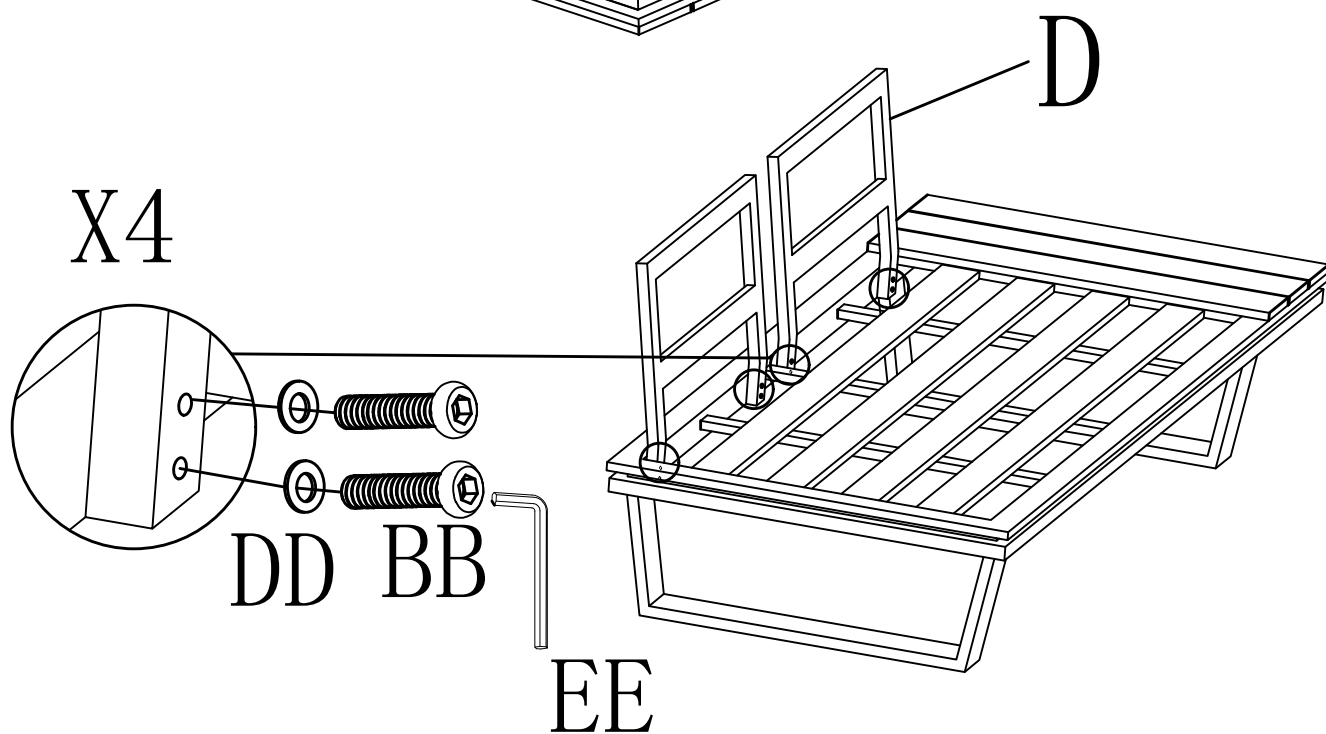

# Aufbauanleitung - Loungeset New York 4-teilig

Wir gratulieren Ihnen zum Kauf unserer Gartenmöbel.

A		1	B		2
AA	 M6*15mm	8	DD		8
EE		1			

C		1	B		2
D		2	AA	 M6*15mm	8
BB	 M6*35mm	8	DD		16
EE		1			

E		1	B		2
D		2	AA	 M6*15mm	8
BB	 M6*35mm	8	DD		16
EE		1			

F		1	B		2
D		2	AA	 M6*15mm	8
BB	 M6*60mm	8	DD		16
EE		1			

CC	 M6*60mm	4	DD		4
EE		1			

Bitte alle Schrauben erst dann festziehen,  
wenn das Produkt aufgestellt ist.

Please tighten all screws only after the product has been  
assembled.