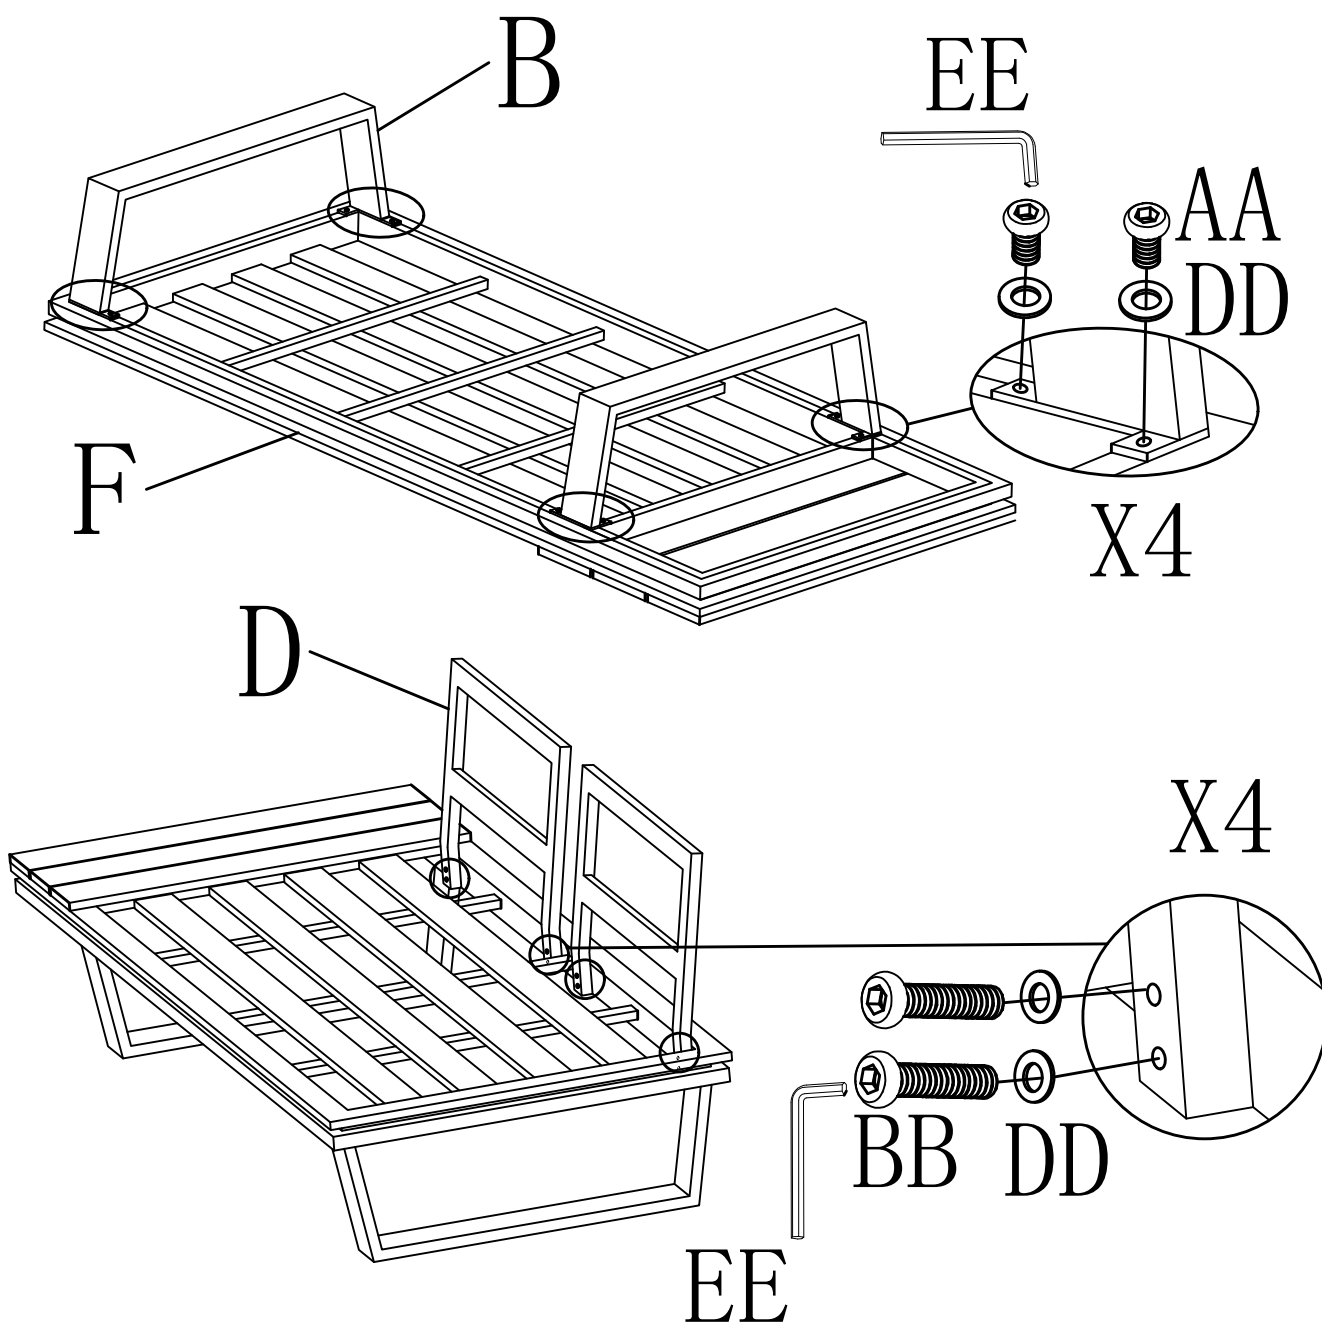

# Aufbauanleitung - Loungeset New York 4-teilig

Wir gratulieren Ihnen zum Kauf unserer Gartenmöbel.

A		1	B		2
AA	 M6*15mm	8	DD		8
EE		1			

C		1	B		2
D		2	AA	 M6*15mm	8
BB	 M6*35mm	8	DD		16
EE		1			

E		1	B		2
D		2	AA	 M6*15mm	8
BB	 M6*35mm	8	DD		16
EE		1			

F		1	B		2
D		2	AA	 M6*15mm	8
BB	 M6*60mm	8	DD		16
EE		1			

CC	 M6*60mm	4	DD		4
EE		1			

Bitte alle Schrauben erst dann festziehen,  
wenn das Produkt aufgestellt ist.

Please tighten all screws only after the product has been  
assembled.