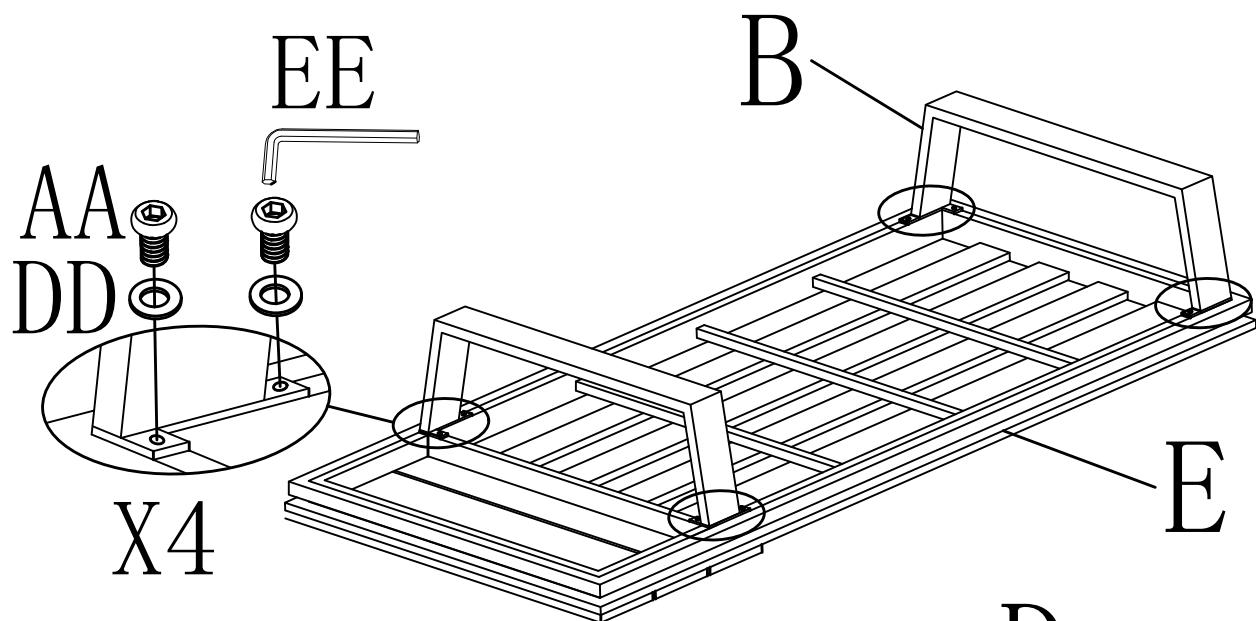

# Aufbauanleitung - Loungeset New York 4-teilig

Wir gratulieren Ihnen zum Kauf unserer Gartenmöbel.

A		1	B		2
AA	 M6*15mm	8	DD		8
EE		1			

C		1	B		2
D		2	AA	 M6*15mm	8
BB	 M6*35mm	8	DD		16
EE		1			

E		1	B		2
D		2	AA	 M6*15mm	8
BB	 M6*35mm	8	DD		16
EE		1			

F		1	B		2
D		2	AA	 M6*15mm	8
BB	 M6*60mm	8	DD		16
EE		1			

CC	 M6*60mm	4	DD		4
EE		1			

Bitte alle Schrauben erst dann festziehen,  
wenn das Produkt aufgestellt ist.

Please tighten all screws only after the product has been  
assembled.