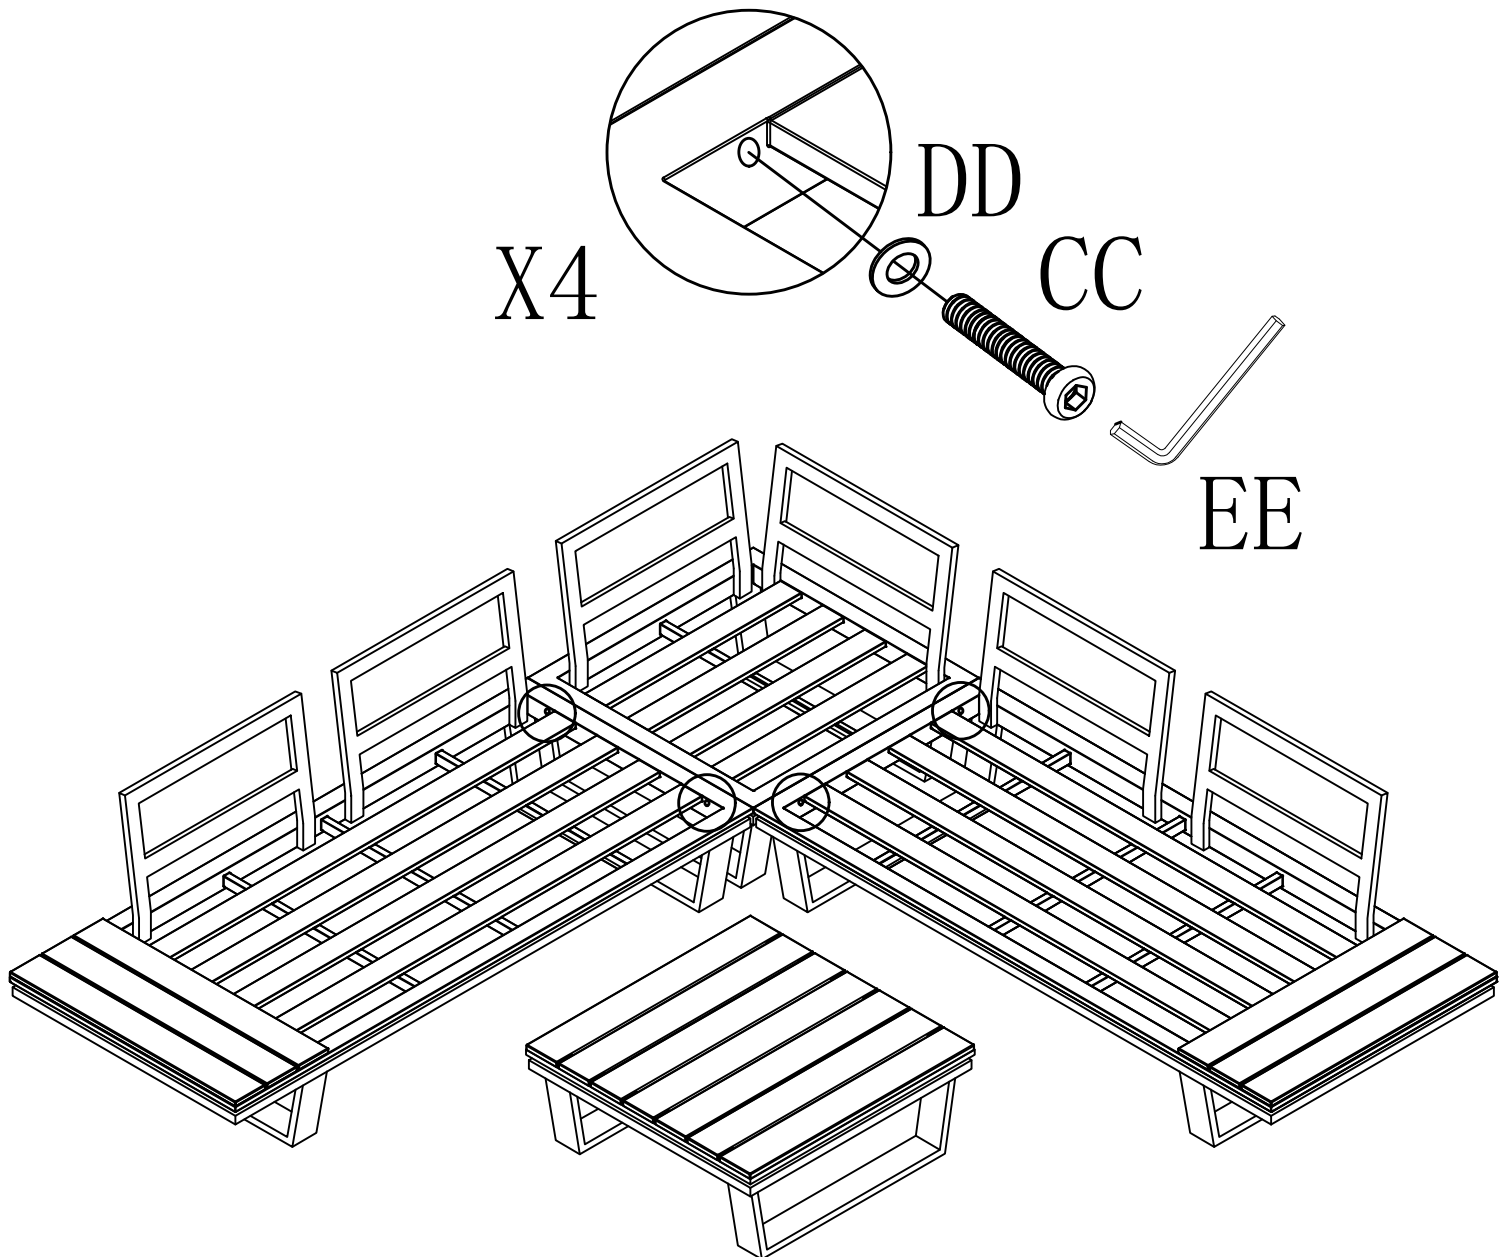

# Aufbauanleitung - Loungeset New York 4-teilig

Wir gratulieren Ihnen zum Kauf unserer Gartenmöbel.

A		1	B		2
AA	 M6*15mm	8	DD		8
EE		1			

C		1	B		2
D		2	AA	 M6*15mm	8
BB	 M6*35mm	8	DD		16
EE		1			

E		1	B		2
D		2	AA	 M6*15mm	8
BB	 M6*35mm	8	DD		16
EE		1			

F		1	B		2
D		2	AA	 M6*15mm	8
BB	 M6*60mm	8	DD		16
EE		1			

CC	 M6*60mm	4	DD		4
EE		1			

Bitte alle Schrauben erst dann festziehen,  
wenn das Produkt aufgestellt ist.

Please tighten all screws only after the product has been  
assembled.