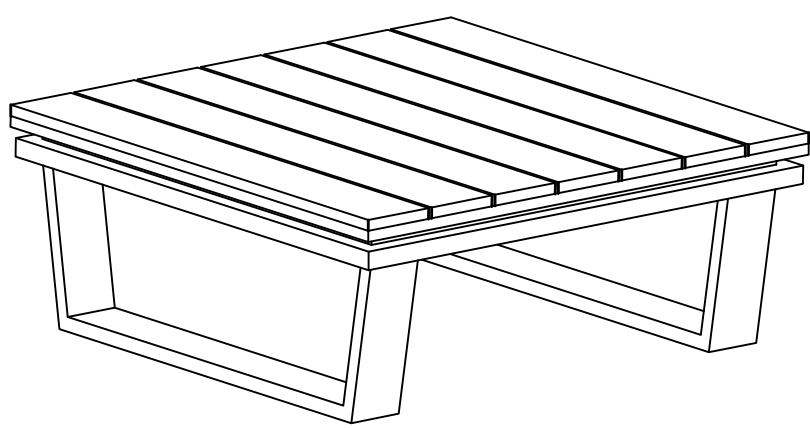

# Aufbauanleitung - Loungeset New York 4-teilig

Wir gratulieren Ihnen zum Kauf unserer Gartenmöbel.

A		1	B		2
AA	 M6*15mm	8	DD		8
EE		1			

C		1	B		2
D		2	AA	 M6*15mm	8
BB	 M6*35mm	8	DD		16
EE		1			

E		1	B		2
D		2	AA	 M6*15mm	8
BB	 M6*35mm	8	DD		16
EE		1			