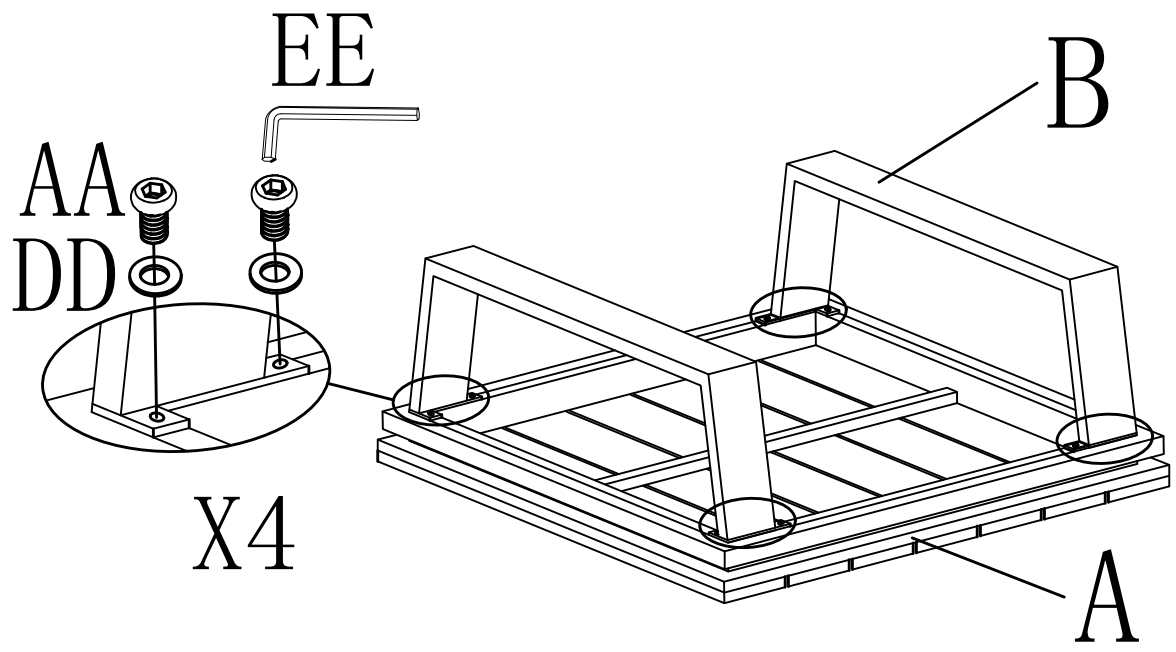

# Aufbauanleitung - Loungeset New York 4-teilig

Wir gratulieren Ihnen zum Kauf unserer Gartenmöbel.

A		1	B		2
AA	 M6*15mm	8	DD		8
EE		1			

C		1	B		2
D		2	AA	 M6*15mm	8
BB	 M6*35mm	8	DD		16
EE		1			

E		1	B		2
D		2	AA	 M6*15mm	8
BB	 M6*35mm	8	DD		16
EE		1			

F		1	B		2
D		2	AA	 M6*15mm	8
BB	 M6*60mm	8	DD		16
EE		1			

CC	 M6*60mm	4	DD		4
EE		1			

Bitte alle Schrauben erst dann festziehen,  
wenn das Produkt aufgestellt ist.

Please tighten all screws only after the product has been  
assembled.