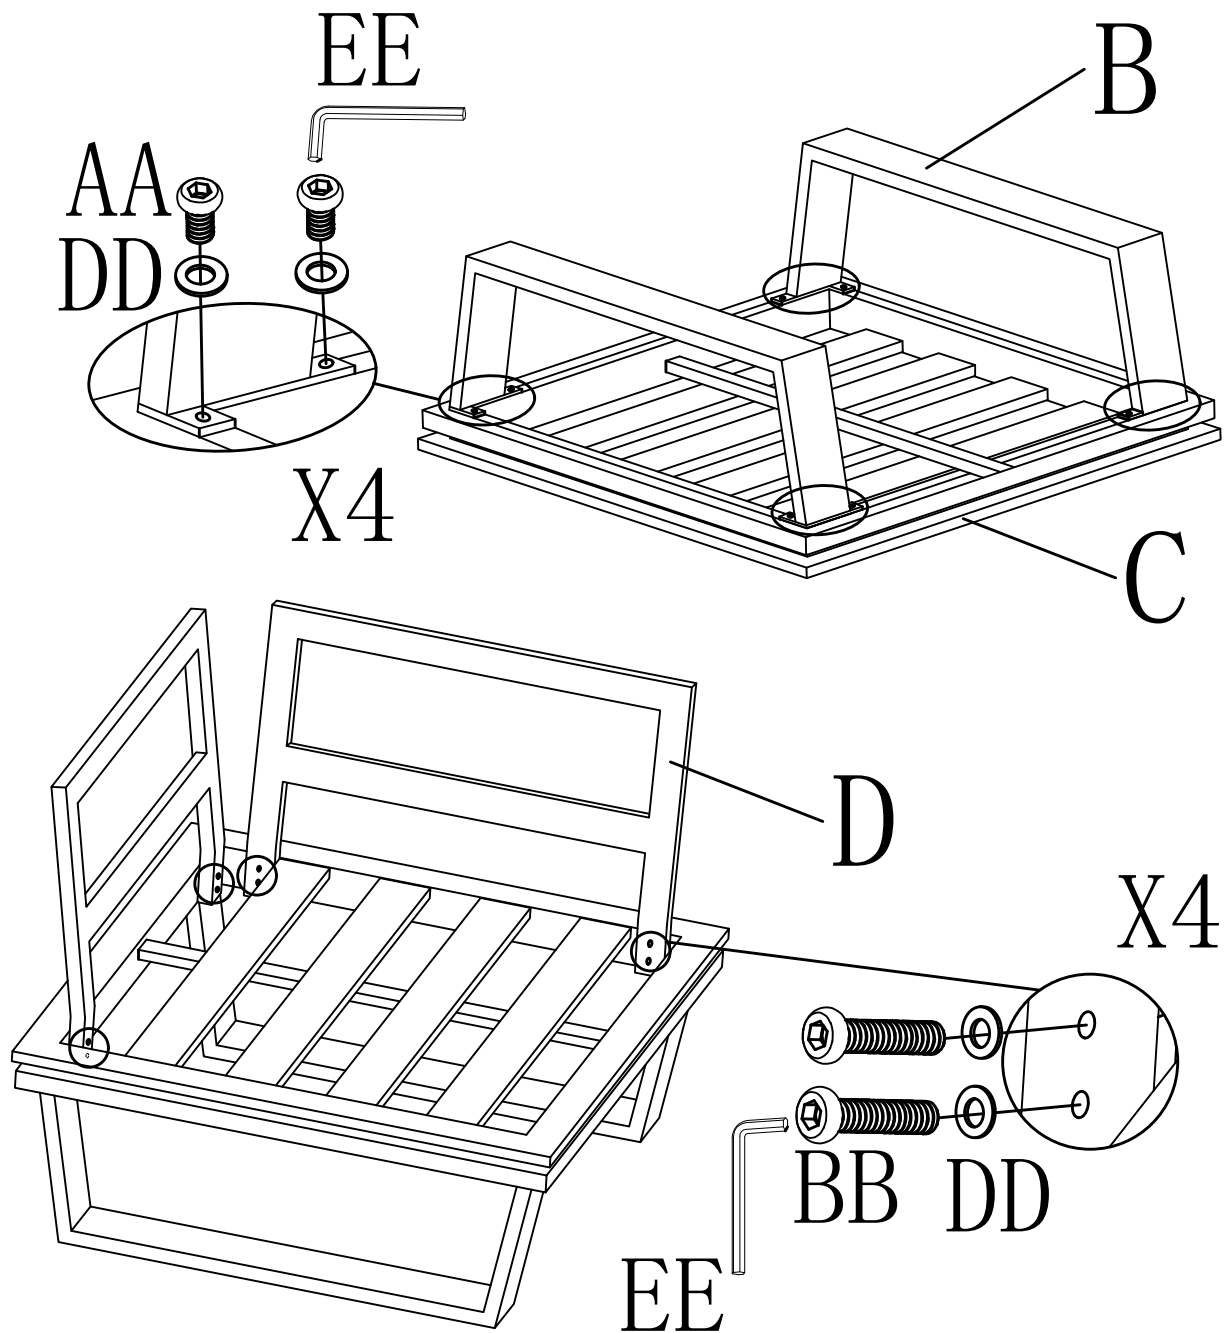

# Aufbauanleitung - Loungeset New York 4-teilig

Wir gratulieren Ihnen zum Kauf unserer Gartenmöbel.

A		1	B		2
AA	 M6*15mm	8	DD		8
EE		1			

C		1	B		2
D		2	AA	 M6*15mm	8
BB	 M6*35mm	8	DD		16
EE		1			

E		1	B		2
D		2	AA	 M6*15mm	8
BB	 M6*35mm	8	DD		16
EE		1			

F		1	B		2
D		2	AA	 M6*15mm	8
BB	 M6*60mm	8	DD		16
EE		1			

CC	 M6*60mm	4	DD		4
EE		1			

Bitte alle Schrauben erst dann festziehen,  
wenn das Produkt aufgestellt ist.

Please tighten all screws only after the product has been  
assembled.